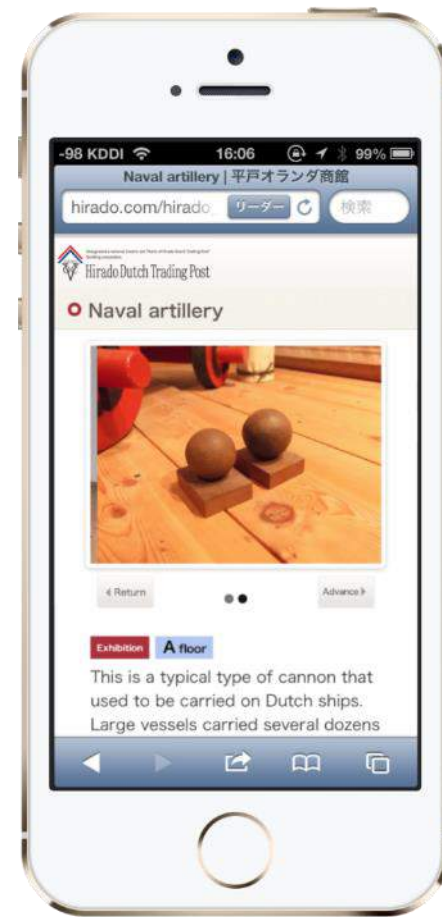

- クイズイベント(クイズに正解したら景品ゲット!)

3. お客様にもっと楽しんでいただく

- 他観光名所・施設への回遊を促す割引クーポンの発行
- 館内にタブレット端末を用意すれば、スマートフォンをお持ちでないお客様にも各種情報をご覧いただけます。

4. テンプレートで簡単メンテナンス。

- 展示品変更も簡単操作。ローコスト—運用で「何度も来たくなる」を実現します。

5. お客様の声を聴く

- 貴重なご来館者さまのご意見を毎日収集。魅力ある施設として進歩につなげます。

1. 展示品・館内の説明

① エリアマップや分野別カテゴリから
展示品の案内へ

トップページ

フロアマップ

カテゴリー一覧

1. 展示品・館内の説明

②資料に関する音声ガイドを聴いていただく

音声流れる
♪

再生ボタンをタッチすると音声ガイドが聴ける
※別途動画再生ページにも対応

1. 展示品・館内の説明

③多言語にも対応可能。各国語のコンテンツを用意し、海外からの来館者をサポート

言語を選択

各国語で表示

2. イベントツールとして 楽しさも提供

クイズに参加してもらい、より深い理解と楽しさを提供

3.お客様にもっと 楽しんでいただく