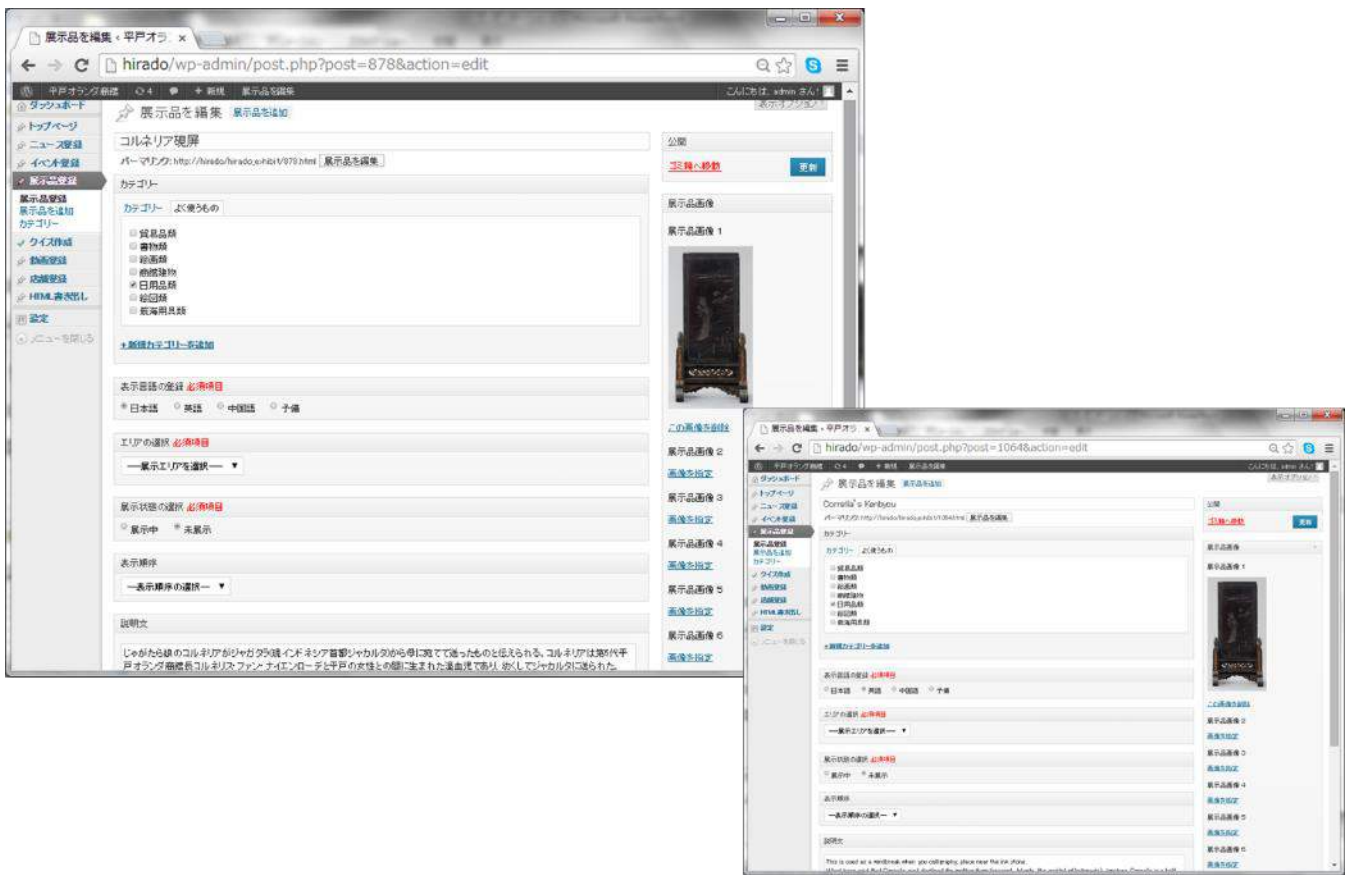

①食べ歩き店のご案内も可能。(外国語対応可能)

3.お客様にもっと 楽しんでいただく

②館内に据置タブレット端末を用意すれば、スマートフォンをお持ちでないお客様にも音声や動画などのコンテンツを提供可能です

設置イメージ

タブレット端末を館内に設置

4.テンプレートで 簡単メンテナンス

知る	楽しむ
スマートフォンで	
回遊する	食べる・遊ぶ

- 展示品変更も簡単操作。
ローコスト運用で「何度も来たくなる」を実現します。