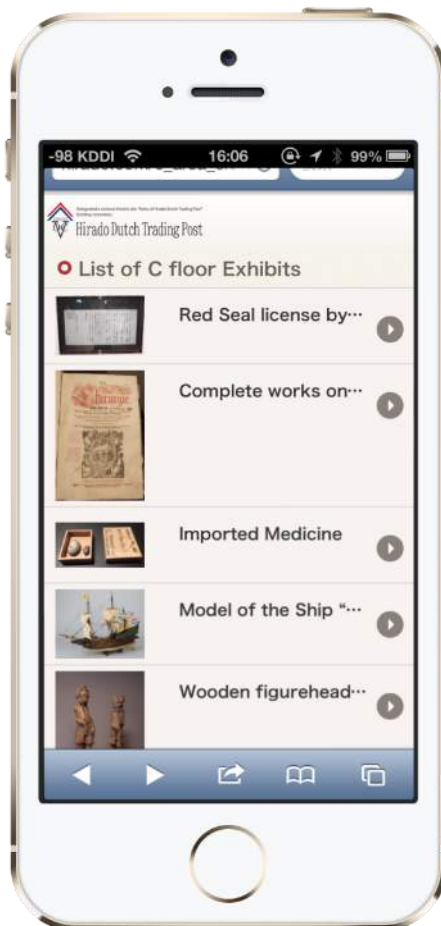

- クイズイベント(クイズに正解したら景品ゲット!)

3. お客様にもっと楽しんでいただく

- 他観光名所・施設への回遊を促す割引クーポンの発行
- 館内にタブレット端末を用意すれば、スマートフォンをお持ちでないお客様にも各種情報をご覧いただけます。

4. テンプレートで簡単メンテナンス。

- 展示品変更も簡単操作。ローコスト—運用で「何度も来たくなる」を実現します。

5. お客様の声を聴く

- 貴重なご来館者さまのご意見を毎日収集。魅力ある施設として進歩につなげます。

1. 展示品・館内の説明

① エリアマップや分野別カテゴリから
展示品の案内へ

トップページ

フロアマップ

カテゴリー一覧

1. 展示品・館内の説明

②資料に関する音声ガイドを聴いていただく

音声流れる
♪

再生ボタンをタッチすると音声ガイドが聴ける
※別途動画再生ページにも対応

1. 展示品・館内の説明

③多言語にも対応可能。各国語のコンテンツを用意し、海外からの来館者をサポート

言語を選択

各国語で表示

2. イベントツールとして 楽しさも提供

クイズに参加してもらい、より深い理解と楽しさを提供

3.お客様にもっと 楽しんでいただく